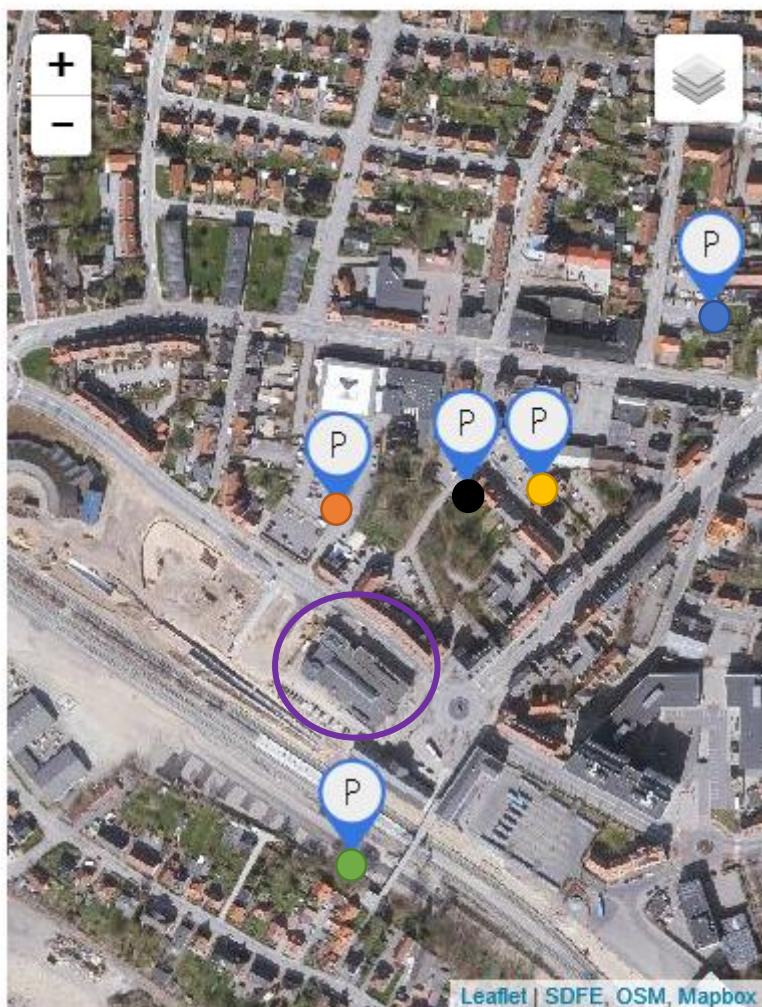

Parkering - bil

Gothersgade: 600 m
64 pladser u. tidsbegrænsning
1 invalideplads

Dalbergsgade v. Netto: 400 m
20 pladser u. tidsbegrænsning
19 pladser m. 2 t tidsbegrænsning
4 pladser m. 1 t tidsbegrænsning

Dalbergsgade vest: 300 m
64 pladser u. tidsbegrænsning

Villavej v. hovedbiblioteket: 300 m
138 pladser u. tidsbegrænsning
11 pladser m. 1. t tidsbegrænsning

Middagshøjvej: 150 m
146 pladser u. tidsbegrænsning
6 invalidepladser

Lige rundt om Viborg svømmehal:

24 pladser m. 2 t begrænsning
2 pladser 15 min. begrænsning
1 motorcykelplads 2 t begrænsning
3 invalidepladser

Byggeriet af det nye 'Midtbyens Gymnasium' samt banebroen har indvirkning på parkeringsmulighederne til vores svømmehal. Derfor denne lille guide i håbet om at lede jer på rette vej.